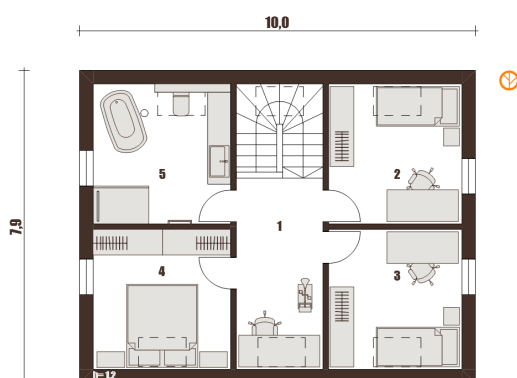

Klasik B 126

info.hise@jelovica.si

04 275 0324

080 23 23

Kompaktna hiša je idealna rešitev za vse, ki iščete attribute prostornih hiš na 126 m² površine. Tako pritličje kot mansarda ponujata prostore, ki se lahko s časom spreminjajo namembnost in se prilagajajo potrebam prebivalcev.

PRITLIČJE

1 Predprostor	8,2 m ²
2 WC	2,2 m ²
3 Stopnišče	5 m ²
4 Shramba	3,1 m ²
5 Bivalni del	43,7 m ²
6 Tehnika, pralnica	4,9 m ²
	67,1 m²

MANSARDA

1 Skupni prostor	10,6 m ²
2 Soba	12 m ²
3 Soba	12 m ²
4 Spalnica	12,4 m ²
5 Kopalnica	11,9 m ²
	59 m²