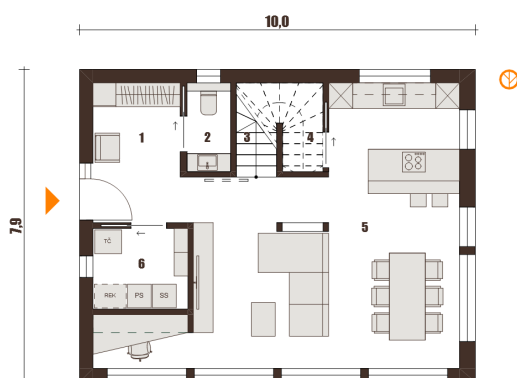

Klasik B 126

info.hise@jelovica.si

04 275 0324

080 23 23

Kompaktna hiša je idealna rešitev za vse, ki iščete attribute prostornih hiš na 126 m² površine. Tako pritličje kot mansarda ponujata prostore, ki se lahko s časom spreminjajo namembnost in se prilagajajo potrebam prebivalcev.

PRITLIČJE

1 Predprostor	8,2 m ²
2 WC	2,2 m ²
3 Stopnišče	5 m ²
4 Shramba	3,1 m ²
5 Bivalni del	43,7 m ²
6 Tehnika, pralnica	4,9 m ²
	67,1 m²

MANSARDA

1 Skupni prostor	10,6 m ²
2 Soba	12 m ²
3 Soba	12 m ²
4 Spalnica	12,4 m ²
5 Kopalnica	11,9 m ²
	59 m²