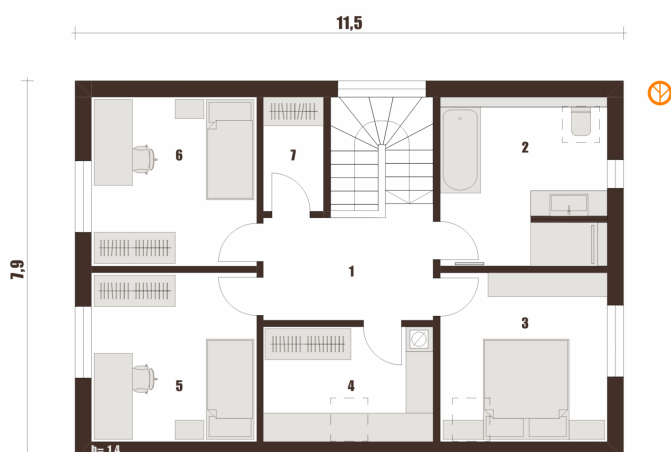

## PRITLIČJE

1 Predprostor	7,18 m <sup>2</sup>
2 Kabinet	8,77 m <sup>2</sup>
3 Bivalni del	42,23 m <sup>2</sup>
4 Shramba	2,93 m <sup>2</sup>
5 Stopnišče	4,91 m <sup>2</sup>
6 Tehnika, pralnica	7,73 m <sup>2</sup>
7 Kopalnica	3,83 m <sup>2</sup>
	<b>77,58 m<sup>2</sup></b>

## MANSARDA

1 Hodnik	7,93 m <sup>2</sup>
2 Kopalnica	11,29 m <sup>2</sup>
3 Spalnica	12,41 m <sup>2</sup>
4 Garderoba	8,29 m <sup>2</sup>
5 Soba	12,29 m <sup>2</sup>
6 Soba	12,29 m <sup>2</sup>
7 Garderoba	3,07 m <sup>2</sup>
	<b>67,57 m<sup>2</sup></b>