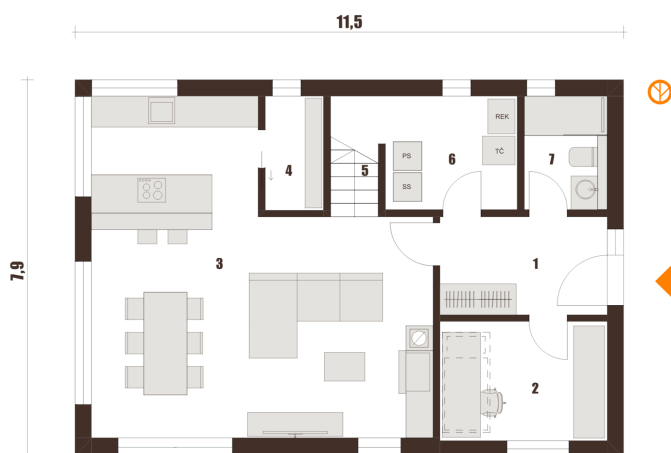

## PRITLIČJE

1 Predprostor	7,18 m <sup>2</sup>
2 Kabinet	8,77 m <sup>2</sup>
3 Bivalni del	42,23 m <sup>2</sup>
4 Shramba	2,93 m <sup>2</sup>
5 Stopnišče	4,91 m <sup>2</sup>
6 Tehnika, pralnica	7,73 m <sup>2</sup>
7 Kopalnica	3,83 m <sup>2</sup>
	<b>77,58 m<sup>2</sup></b>

## MANSARDA

1 Hodnik	7,93 m <sup>2</sup>
2 Kopalnica	11,29 m <sup>2</sup>
3 Spalnica	12,41 m <sup>2</sup>
4 Garderoba	8,29 m <sup>2</sup>
5 Soba	12,29 m <sup>2</sup>
6 Soba	12,29 m <sup>2</sup>
7 Garderoba	3,07 m <sup>2</sup>
	<b>67,57 m<sup>2</sup></b>