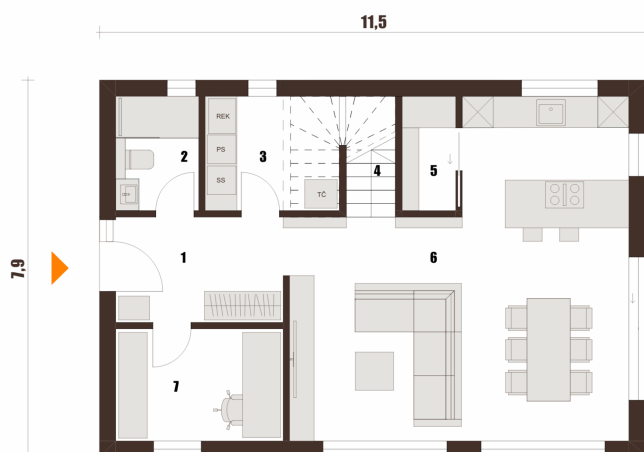

Klasik G 146

info.hise@jelovica.si

04 275 0324

080 23 23

Funkcionalna in prilagodljiva tlorisna zasnova, ki se z lahko prilagaja spreminjajočim se potrebam družinskih članov skozi čas.

PRITLIČJE

1 Predprostor	7,74 m ²
2 Kopalnica	3,99 m ²
3 Utility	6,68 m ²
4 Stopnice	5,33 m ²
5 Shramba	2,8 m ²
6 Bivalni del	42,36 m ²
7 Kabinet	8,24 m ²
	77,03 m²

MANSARDA

1 Hodnik	4,7 m ²
2 Soba	17,05 m ²
3 Soba	17,05 m ²
4 Garderoba	5,26 m ²
5 Spalnica	12,73 m ²
6 Kopalnica	11,76 m ²
	68,55 m²