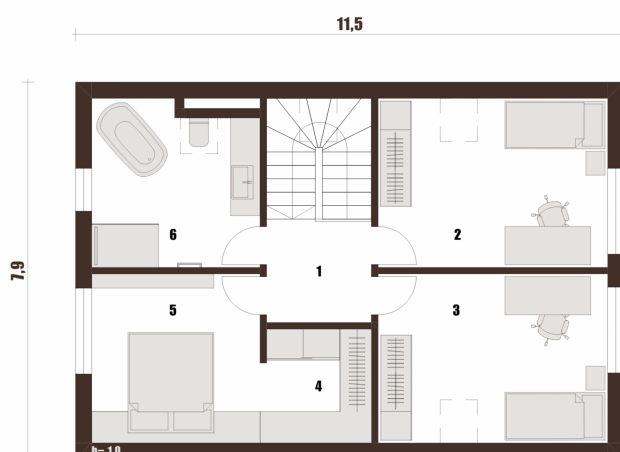

Klasik G 146

info.hise@jelovica.si

04 275 0324

080 23 23

Funkcionalna in prilagodljiva tlorisna zasnova, ki se z lahko prilagaja spreminjajočim se potrebam družinskih članov skozi čas.

PRITLIČJE

1 Predprostor	7,74 m ²
2 Kopalnica	3,99 m ²
3 Utility	6,68 m ²
4 Stopnice	5,33 m ²
5 Shramba	2,8 m ²
6 Bivalni del	42,36 m ²
7 Kabinet	8,24 m ²
	77,03 m²

MANSARDA

1 Hodnik	4,7 m ²
2 Soba	17,05 m ²
3 Soba	17,05 m ²
4 Garderoba	5,26 m ²
5 Spalnica	12,73 m ²
6 Kopalnica	11,76 m ²
	68,55 m²