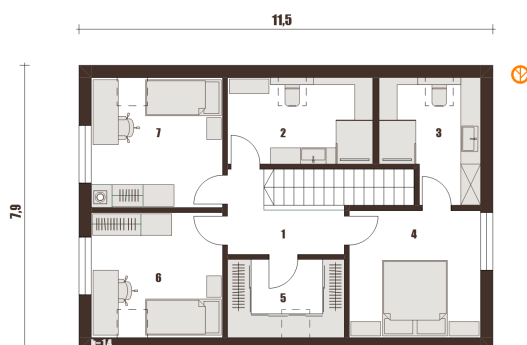

## PRITLIČJE

1 Predprostor	7.1 m <sup>2</sup>
2 Kopalnica	3.2 m <sup>2</sup>
3 Tehnika, pralnica	5.7 m <sup>2</sup>
4 Stopnišče	4.4 m <sup>2</sup>
5 Bivalni del	43 m <sup>2</sup>
6 Shramba	3.2 m <sup>2</sup>
7 Kabinet	10.7 m <sup>2</sup>
	<b>77,3 m<sup>2</sup></b>

## MANSARDA

1 Hodnik	5.1 m <sup>2</sup>
2 Kopalnica	9.5 m <sup>2</sup>
3 Kopalnica	8.5 m <sup>2</sup>
4 Spalnica	12.9 m <sup>2</sup>
5 Garderoba	7.1 m <sup>2</sup>
6 Soba	12.7 m <sup>2</sup>
7 Soba	12.9 m <sup>2</sup>
	<b>68,6 m<sup>2</sup></b>