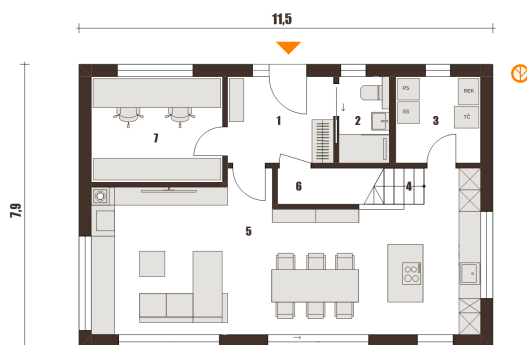

## PRITLIČJE

1 Predprostor	7.1 m <sup>2</sup>
2 Kopalnica	3.2 m <sup>2</sup>
3 Tehnika, pralnica	5.7 m <sup>2</sup>
4 Stopnišče	4.4 m <sup>2</sup>
5 Bivalni del	43 m <sup>2</sup>
6 Shramba	3.2 m <sup>2</sup>
7 Kabinet	10.7 m <sup>2</sup>
	<b>77,3 m<sup>2</sup></b>

## MANSARDA

1 Hodnik	5.1 m <sup>2</sup>
2 Kopalnica	9.5 m <sup>2</sup>
3 Kopalnica	8.5 m <sup>2</sup>
4 Spalnica	12.9 m <sup>2</sup>
5 Garderoba	7.1 m <sup>2</sup>
6 Soba	12.7 m <sup>2</sup>
7 Soba	12.9 m <sup>2</sup>
	<b>68,6 m<sup>2</sup></b>