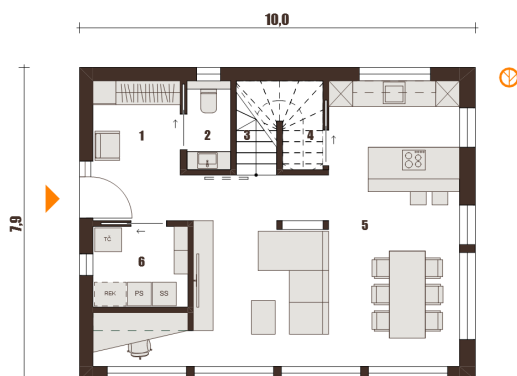

Kubus B 126

info.hise@jelovica.si

04 275 0324

080 23 23

Kompaktna hiša je idealna rešitev za vse, ki iščete atribute prostornih hiš na 126 m² površine. Tako pritličje kot nadstropje ponujata prostore, ki se lahko s časom spreminjajo namembnost in se prilagajajo potrebam prebivalcev.

PRITLIČJE

1 Predprostor	8,2 m ²
2 WC	2,2 m ²
3 Stopnišče	5 m ²
4 Shramba	3,1 m ²
5 Bivalni del	43,7 m ²
6 Tehnika, pralnica	4,9 m ²
	67,1 m²

NADSTROPJE

1 Skupni prostor	10,6 m ²
2 Soba	12 m ²
3 Soba	12 m ²
4 Spalnica	12,4 m ²
5 Kopalnica	11,9 m ²
	59 m²