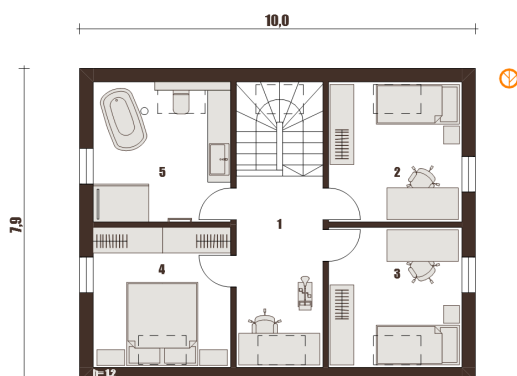

Kubus B 126

info.hise@jelovica.si

04 275 0324

080 23 23

Kompaktna hiša je idealna rešitev za vse, ki iščete atribute prostornih hiš na 126 m² površine. Tako pritličje kot nadstropje ponujata prostore, ki se lahko s časom spreminjajo namembnost in se prilagajajo potrebam prebivalcev.

PRITLIČJE

1 Predprostor	8,2 m ²
2 WC	2,2 m ²
3 Stopnišče	5 m ²
4 Shramba	3,1 m ²
5 Bivalni del	43,7 m ²
6 Tehnika, pralnica	4,9 m ²
	67,1 m²

NADSTROPJE

1 Skupni prostor	10,6 m ²
2 Soba	12 m ²
3 Soba	12 m ²
4 Spalnica	12,4 m ²
5 Kopalnica	11,9 m ²
	59 m²