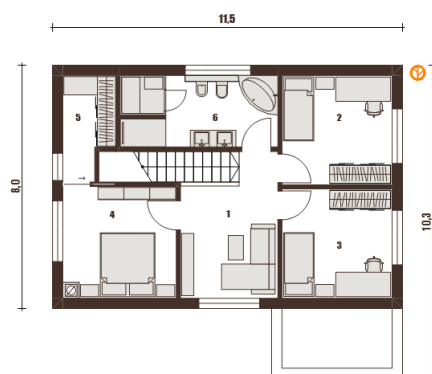

1 Predprostor	5,82 m ²
2 Bivalni del	52,56 m ²
3 Kabinet, garderoba	10,86 m ²
4 Stopnišče	4,79 m ²
5 Shramba	3,59 m ²
6 Tehnika, pralnica	5,6 m ²
7 Kopalnica	4,19 m ²
	87,42 m²

NADSTROPJE

1 Skupni prostor	13,23 m ²
2 Soba	13 m ²
3 Soba	13 m ²
4 Spalnica	13,41 m ²
5 Garderoba	5,31 m ²
6 Kopalnica	11,63 m ²
	69,57 m²