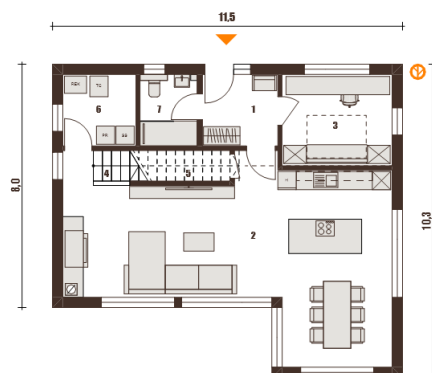

PRITLIČJE

1 Predprostor	5,82 m²
2 Bivalni del	52,56 m²
3 Kabinet, garderoba	10,86 m²
4 Stopnišče	4,79 m²
5 Shramba	3,59 m²
6 Tehnika, pralnica	5,6 m²
7 Kopalnica	4,19 m²
	87,42 m²