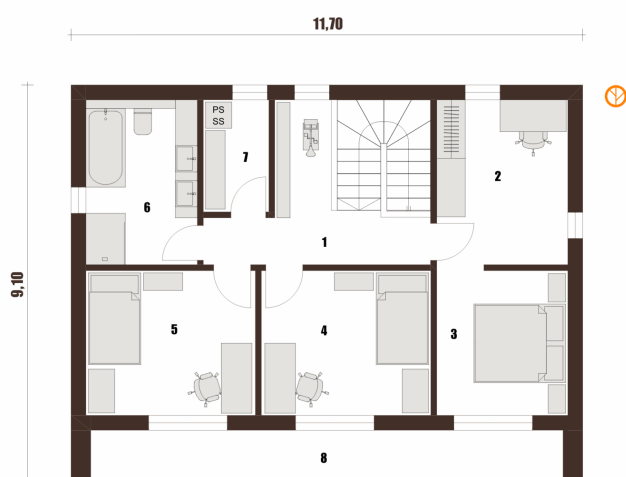

Kubus J 166

info.hise@jelovica.si

04 275 0324

080 23 23

Prostorna lesena montažna hiša z sodobno tlorisno zasnovo, odprtimi skupnimi prostori in obilico možnosti za odmik in zasebnost.

PRITLIČJE

1 Predprostor	6,19 m ²
2 Bivalni del	48,51 m ²
3 Garderoba	3,2 m ²
4 Stopnišče	5,19 m ²
5 Kabinet	9,6 m ²
6 Kopalnica	4,37 m ²
7 Shramba	2,87 m ²
8 Tehnika	3,43 m ²
	83,37 m²

NADSTROPJE

1 Galerija	9,28 m ²
2 Garderoba, kabinet	11,32 m ²
3 Spalnica	10,08 m ²
4 Soba	12,84 m ²
5 Soba	12,84 m ²
6 Kopalnica	9,39 m ²
7 Pralnica	3,85 m ²
8 Loža	12,98 m ²
	82,57 m²