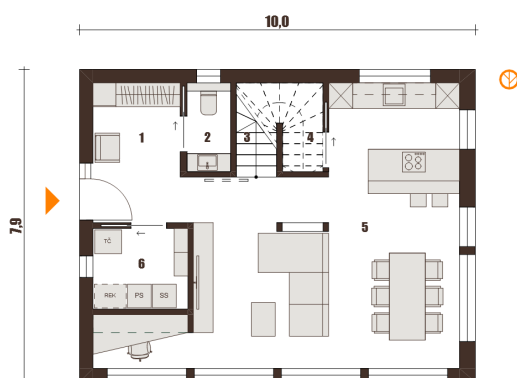

Trend B 126

info.hise@jelovica.si

04 275 0324

080 23 23

Kompaktna hiša je idealna rešitev za vse, ki iščete attribute prostornih hiš na 126 m² površine. Tako pritličje kot mansarda ponujata prostore, ki se lahko s časom spreminjajo namembnost in se prilagajajo potrebam prebivalcev.

PRITLIČJE

1 Predprostor	8,2 m ²
2 WC	2,2 m ²
3 Stopnišče	5 m ²
4 Shramba	3,1 m ²
5 Bivalni del	43,7 m ²
6 Tehnika, pralnica	4,9 m ²
	67,1 m²

MANSARDA

1 Skupni prostor	10,6 m ²
2 Soba	12 m ²
3 Soba	12 m ²
4 Spalnica	12,4 m ²
5 Kopalnica	11,9 m ²
	59 m²