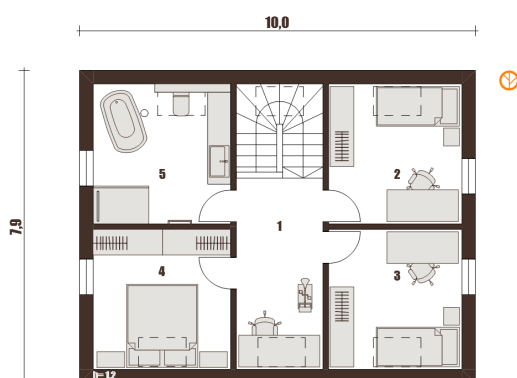

Trend B 126

info.hise@jelovica.si

04 275 0324

080 23 23

Kompaktna hiša je idealna rešitev za vse, ki iščete attribute prostornih hiš na 126 m² površine. Tako pritličje kot mansarda ponujata prostore, ki se lahko s časom spreminjajo namembnost in se prilagajajo potrebam prebivalcev.

PRITLIČJE

1 Predprostor	8,2 m ²
2 WC	2,2 m ²
3 Stopnišče	5 m ²
4 Shramba	3,1 m ²
5 Bivalni del	43,7 m ²
6 Tehnika, pralnica	4,9 m ²
	67,1 m²

MANSARDA

1 Skupni prostor	10,6 m ²
2 Soba	12 m ²
3 Soba	12 m ²
4 Spalnica	12,4 m ²
5 Kopalnica	11,9 m ²
	59 m²