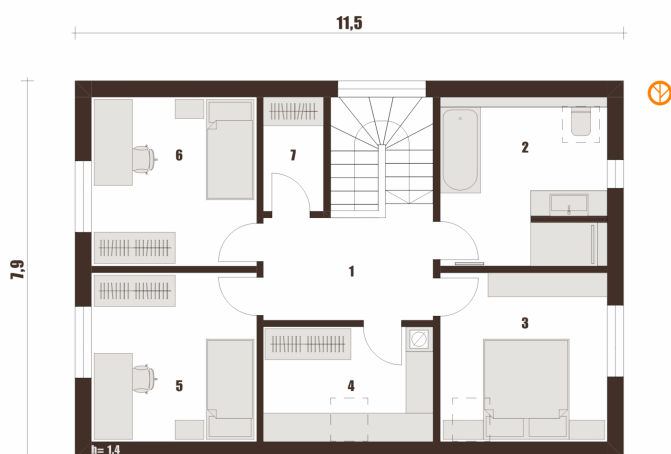

PRITLIČJE

1 Predprostor	7,18 m ²
2 Kabinet	8,77 m ²
3 Bivalni del	42,23 m ²
4 Shramba	2,93 m ²
5 Stopnišče	4,91 m ²
6 Tehnika, pralnica	7,73 m ²
7 Kopalnica	3,83 m ²
	77,58 m²

MANSARDA

1 Hodnik	7,93 m ²
2 Kopalnica	11,29 m ²
3 Spalnica	12,41 m ²
4 Garderoba	8,29 m ²
5 Soba	12,29 m ²
6 Soba	12,29 m ²
7 Garderoba	3,07 m ²
	67,57 m²