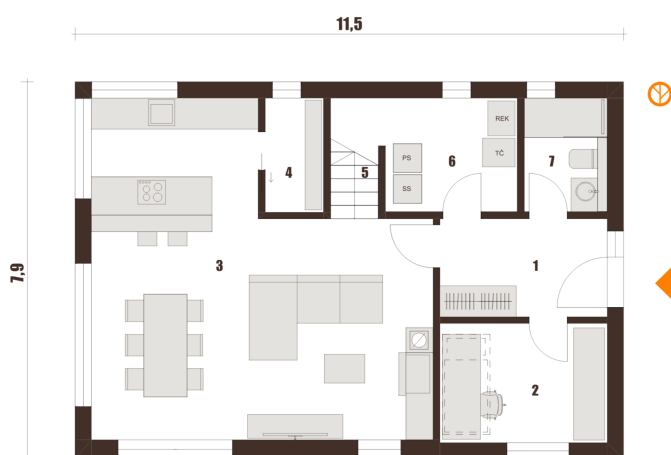

Trend C 145

info.hise@jelovica.si

04 275 0324

080 23 23

Lesena montažna hiša, v kateri boste varno, udobno in brezskrbno živeli več desetletij. Odličen izkoristek prostora za udobje sodobnega bivanja na 145 m².

PRITLIČJE

1 Predprostor	7,18 m ²
2 Kabinet	8,77 m ²
3 Bivalni del	42,23 m ²
4 Shramba	2,93 m ²
5 Stopnišče	4,91 m ²
6 Tehnika, pralnica	7,73 m ²
7 Kopalnica	3,83 m ²
	77,58 m²

MANSARDA

1 Hodnik	7,93 m ²
2 Kopalnica	11,29 m ²
3 Spalnica	12,41 m ²
4 Garderoba	8,29 m ²
5 Soba	12,29 m ²
6 Soba	12,29 m ²
7 Garderoba	3,07 m ²
	67,57 m²