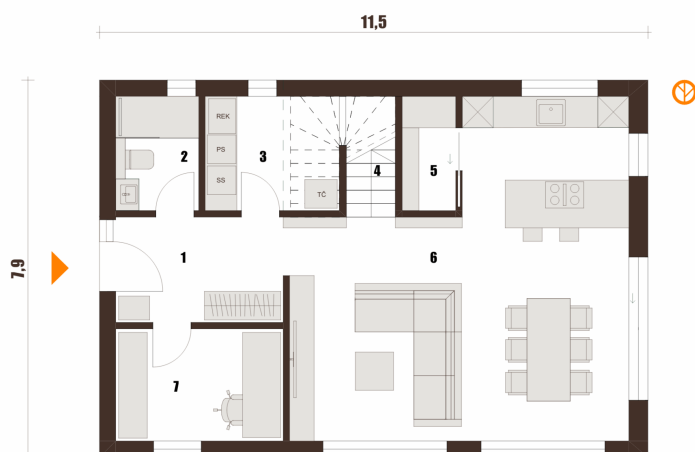

## PRITLIČJE

1 Predprostor	7,74 m <sup>2</sup>
2 Kopalnica	3,99 m <sup>2</sup>
3 Utility	6,68 m <sup>2</sup>
4 Stopnice	5,33 m <sup>2</sup>
5 Shramba	2,8 m <sup>2</sup>
6 Bivalni del	42,36 m <sup>2</sup>
7 Kabinet	8,24 m <sup>2</sup>
	<b>77,03 m<sup>2</sup></b>

## MANSARDA

1 Hodnik	4,7 m <sup>2</sup>
2 Soba	17,05 m <sup>2</sup>
3 Soba	17,05 m <sup>2</sup>
4 Garderoba	5,26 m <sup>2</sup>
5 Spalnica	12,73 m <sup>2</sup>
6 Kopalnica	11,76 m <sup>2</sup>
	<b>68,55 m<sup>2</sup></b>