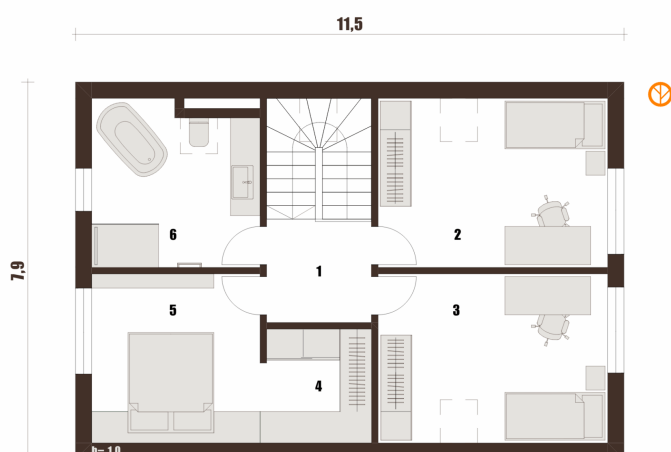

## PRITLIČJE

1 Predprostor	7,74 m <sup>2</sup>
2 Kopalnica	3,99 m <sup>2</sup>
3 Utility	6,68 m <sup>2</sup>
4 Stopnice	5,33 m <sup>2</sup>
5 Shramba	2,8 m <sup>2</sup>
6 Bivalni del	42,36 m <sup>2</sup>
7 Kabinet	8,24 m <sup>2</sup>
	<b>77,03 m<sup>2</sup></b>

## MANSARDA

1 Hodnik	4,7 m <sup>2</sup>
2 Soba	17,05 m <sup>2</sup>
3 Soba	17,05 m <sup>2</sup>
4 Garderoba	5,26 m <sup>2</sup>
5 Spalnica	12,73 m <sup>2</sup>
6 Kopalnica	11,76 m <sup>2</sup>
	<b>68,55 m<sup>2</sup></b>