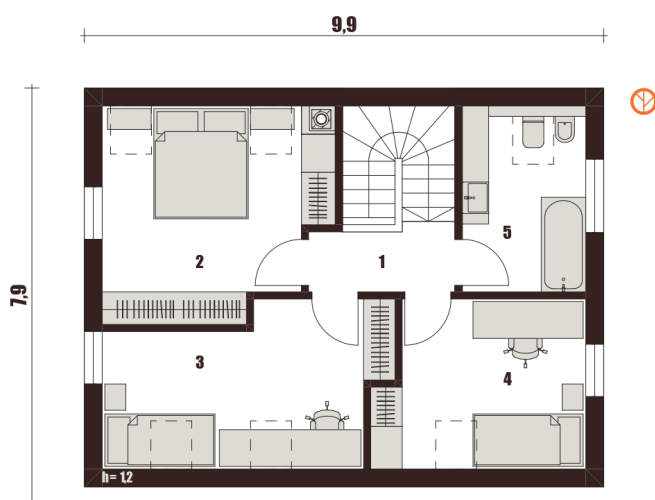

## PRITLIČJE

1	Predprostor	6,4 m <sup>2</sup>
2	WC	2,27 m <sup>2</sup>
3	Kabinet / shramba	5,47 m <sup>2</sup>
4	Tehnika, pralnica	9,97 m <sup>2</sup>
5	Bivalni del	35,62 m <sup>2</sup>
6	Stopnice	4,65 m <sup>2</sup>
		<b>64,38 m<sup>2</sup></b>

## MANSARDA

1	Hodnik	3,38 m <sup>2</sup>
2	Spalnica	16,39 m <sup>2</sup>
3	Soba	15,28 m <sup>2</sup>
4	Soba	12,28 m <sup>2</sup>
5	Kopalnica	7,96 m <sup>2</sup>
		<b>55,29 m<sup>2</sup></b>