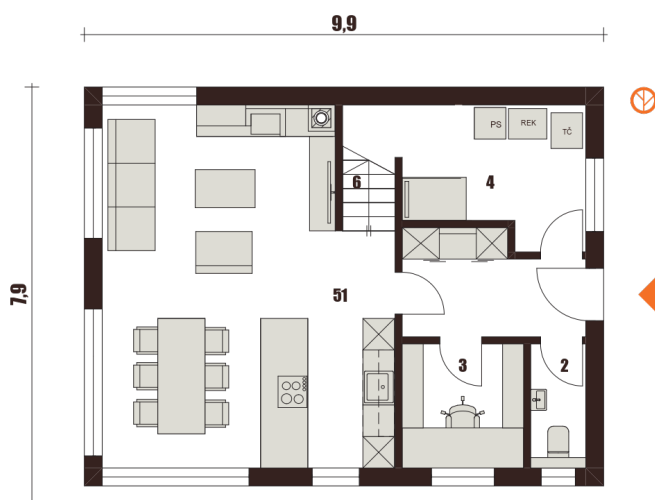

## PRITLIČJE

1	Predprostor	6,4 m <sup>2</sup>
2	WC	2,27 m <sup>2</sup>
3	Kabinet / shramba	5,47 m <sup>2</sup>
4	Tehnika, pralnica	9,97 m <sup>2</sup>
5	Bivalni del	35,62 m <sup>2</sup>
6	Stopnice	4,65 m <sup>2</sup>
		<b>64,38 m<sup>2</sup></b>

## MANSARDA

1	Hodnik	3,38 m <sup>2</sup>
2	Spalnica	16,39 m <sup>2</sup>
3	Soba	15,28 m <sup>2</sup>
4	Soba	12,28 m <sup>2</sup>
5	Kopalnica	7,96 m <sup>2</sup>
		<b>55,29 m<sup>2</sup></b>